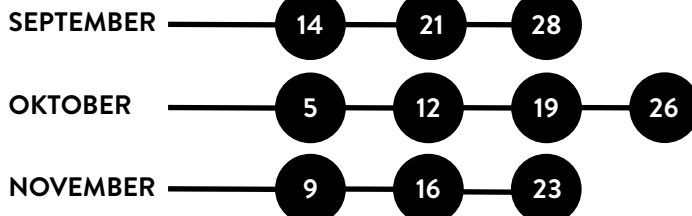

KALENDER 2024 - 2025

Ponylessen zaterdag te Kessel-Lo

ZATERDAG

PROVINCIEDOMEIN

9u-10u
10u-11u
11u-12u
14u-15u
15u-16u
16u-17u

reeks 1

reeks 2